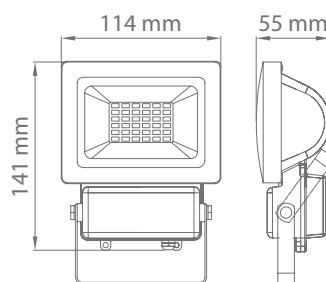

OLFS10

Putere: 10 W
Tensiune: ~ 230 V (180-265V)
Factor de putere (PF): > 0.95
Unghi: H 102° / V 50°

Model	t°culorii	Flux lum.	Cod articol	EAN13 barcode
OLFS106	6500K	≥ 950 lm	10605003	4841039003978

OLFS30

Putere: 30 W
Tensiune: ~ 230 V (180-265V)
Factor de putere (PF): > 0.95
Unghi: H 96° / V 99°

Model	t°culorii	Flux lum.	Cod articol	EAN13 barcode
OLFS306	6500K	≥ 2700 lm	10605009	4841039004050

OLFS50

Putere: 50 W
Tensiune: ~ 230 V (180-265V)
Factor de putere (PF): > 0.95
Unghi: H 104° / V 125°

Model	t°culorii	Flux lum.	Cod articol	EAN13 barcode
OLFS506	6500K	≥ 4500 lm	10605015	4841039004067

OLFS70

Putere: 70 W
 Tensiune: ~ 230 V (180-265V)
 Factor de putere (PF): > 0.95
 Unghi: H 102° / V 121°