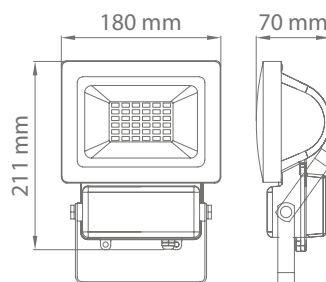

OLFS10

Putere: 10 W
Tensiune: ~ 230 V (180-265V)
Factor de putere (PF): > 0.95
Unghi: H 102° / V 50°

Model	t°culorii	Flux lum.	Cod articol	EAN13 barcode
OLFS106	6500K	≥ 950 lm	10605003	4841039003978

OLFS30

Putere: 30 W
Tensiune: ~ 230 V (180-265V)
Factor de putere (PF): > 0.95
Unghi: H 96° / V 99°

Model	t°culorii	Flux lum.	Cod articol	EAN13 barcode
OLFS306	6500K	≥ 2700 lm	10605009	4841039004050

OLFS50

Putere: 50 W
Tensiune: ~ 230 V (180-265V)
Factor de putere (PF): > 0.95
Unghi: H 104° / V 125°