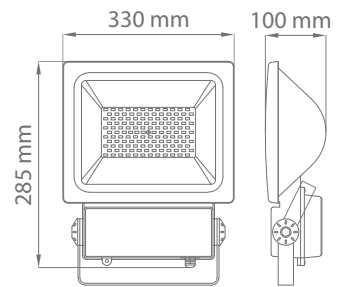

Model	t^oculorii	Flux lum.	Cod articol	EAN13 barcode
OLFS1006	6500K	≥ 9500 lm	10605024	4841039004074