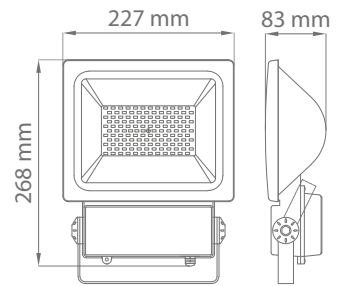

OLFS10

Putere: 10 W
Tensiune: ~ 230 V (180-265V)
Factor de putere (PF): > 0.95
Unghi: H 102° / V 50°

Model	t°culorii	Flux lum.	Cod articol	EAN13 barcode
OLFS106	6500K	≥ 950 lm	10605003	4841039003978

OLFS30

Putere: 30 W
Tensiune: ~ 230 V (180-265V)
Factor de putere (PF): > 0.95
Unghi: H 96° / V 99°

Model	t°culorii	Flux lum.	Cod articol	EAN13 barcode
OLFS306	6500K	≥ 2700 lm	10605009	4841039004050

OLFS50

Putere: 50 W
Tensiune: ~ 230 V (180-265V)
Factor de putere (PF): > 0.95
Unghi: H 104° / V 125°

Model	t°culorii	Flux lum.	Cod articol	EAN13 barcode
OLFS506	6500K	≥ 4500 lm	10605015	4841039004067

OLFS70

Putere: 70 W
 Tensiune: ~ 230 V (180-265V)
 Factor de putere (PF): > 0.95
 Unghi: H 102° / V 121°