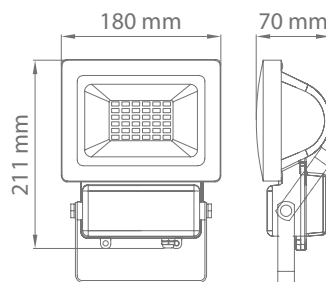

OLFS10

Putere: 10 W
Tensiune: ~ 230 V (180-265V)
Factor de putere (PF): > 0.95
Unghi: H 102° / V 50°

Model	t°culorii	Flux lum.	Cod articol	EAN13 barcode
OLFS106	6500K	≥ 950 lm	10605003	4841039003978

OLFS30

Putere: 30 W
Tensiune: ~ 230 V (180-265V)
Factor de putere (PF): > 0.95
Unghi: H 96° / V 99°

Model	t°culorii	Flux lum.	Cod articol	EAN13 barcode
OLFS306	6500K	≥ 2700 lm	10605009	4841039004050

OLFS50

Putere: 50 W
Tensiune: ~ 230 V (180-265V)
Factor de putere (PF): > 0.95
Unghi: H 104° / V 125°