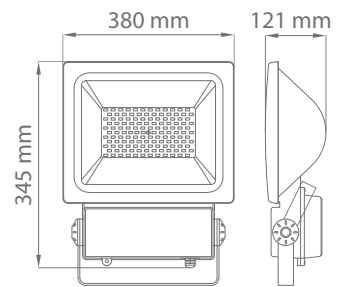

Model	t^oculorii	Flux lum.	Cod articol	EAN13 barcode
OLFS1506	6500K	≥ 13500 lm	10605025	4841039004326