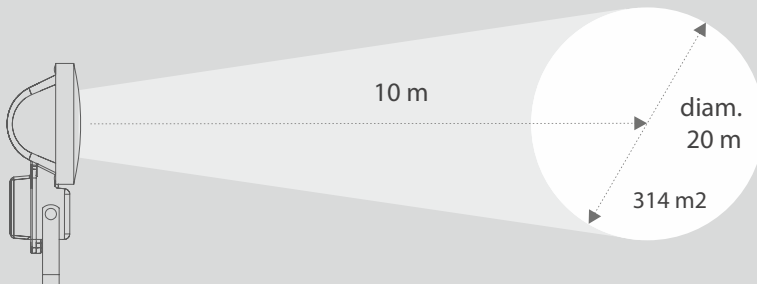

Model	Lux	
	centru	mediu
OLFS10	3.69	1.56
OLFS30	13.37	5.56
OLFS50	17.72	8.04
OLFS70	23.16	10.49
OLFS100	35.51	16.99
OLFS150	51.78	25.15